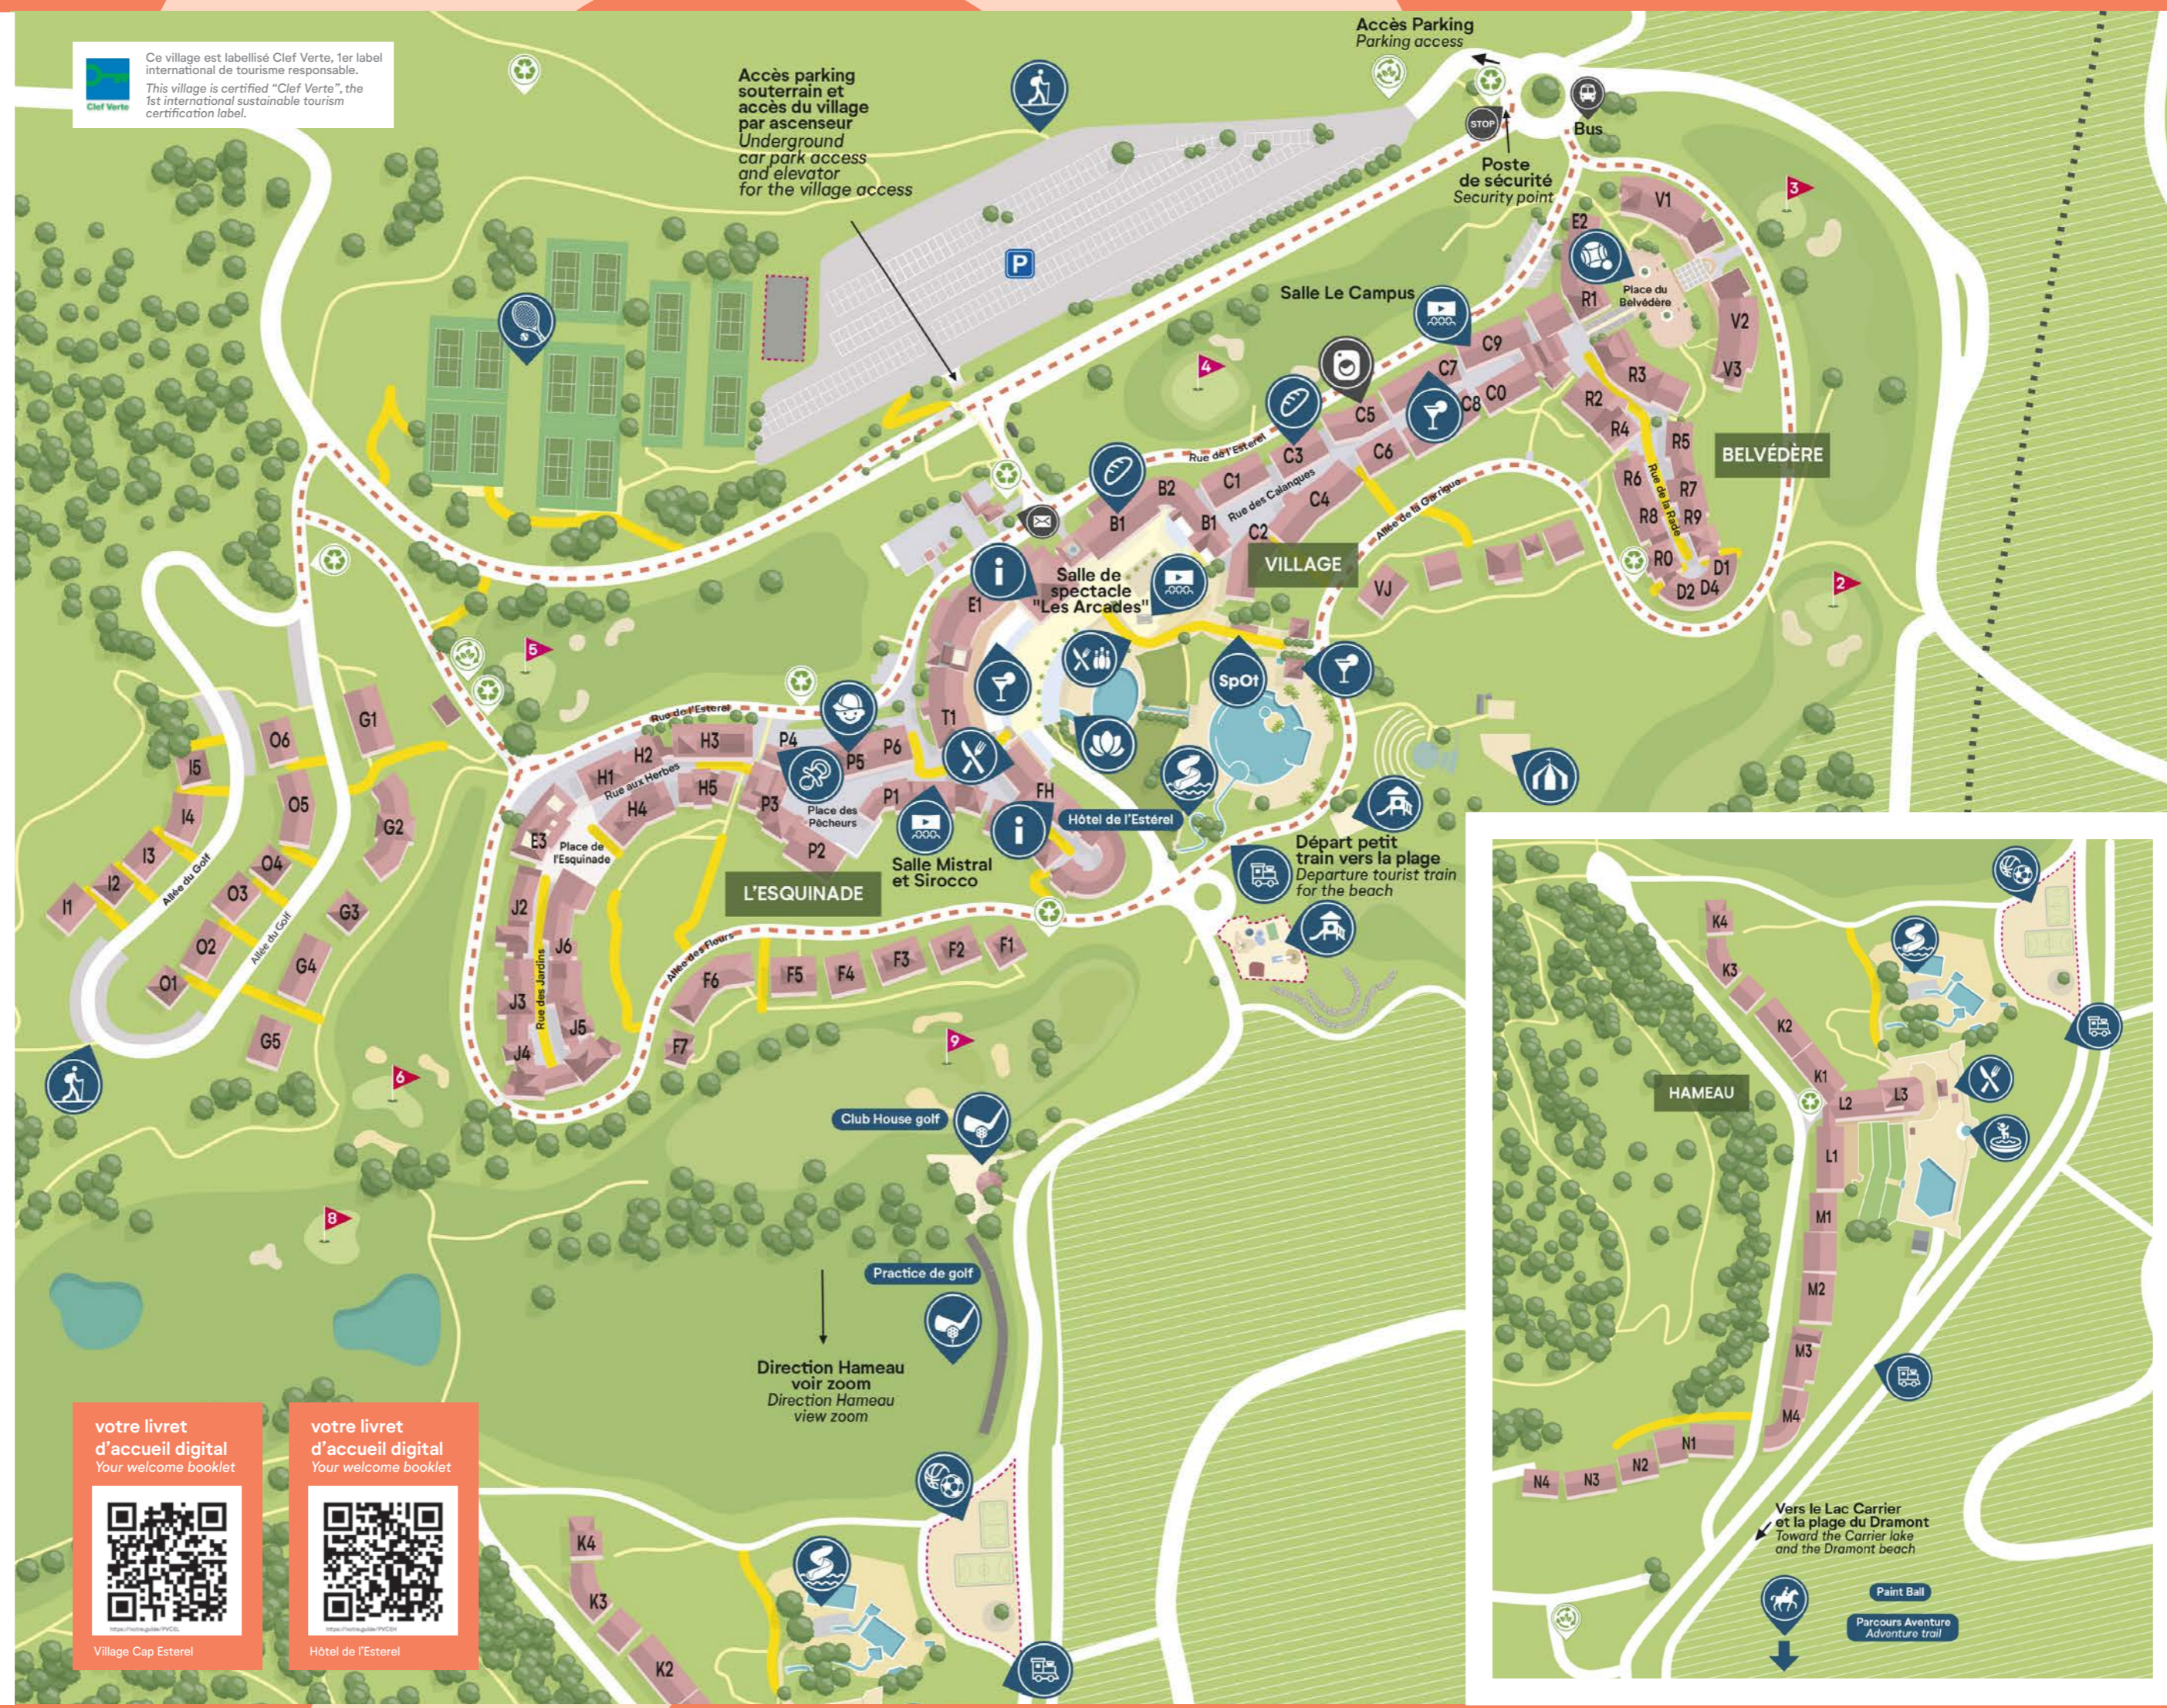

Cap Esterel

plan du village / village map

- | | |
|--|---|
| Accueil
Reception | Espace bien-être
Wellness corner |
| Bar
Bar | Boulangerie
Bakery |
| Club enfants
Kids club | Restaurant
Restaurant |
| Salle de spectacle et/ou salle de réunion
Performance hall and/or meeting room | Club bébés
Baby Club |
| Piscine pour enfants
Swimming pools for children | Club ados Le SpOt
Teenager Club "Le spOt" |
| Arrêt petit train
Tourist train stop | Espaces aquatiques
Water fun areas |
| Terrains multisports
Multisports ground | Aire de jeux
Children's play area |
| Club House Golf
Practice de golf | Tennis /Padel
Tennis /Padel |
| Centre équestre et Poney club
Riding school and Pony club | Pétanque
Petanque area |
| Aire de cirque et trapèze volant
Circus area and flying trapeze | Départs de randonnées dans l'Estérel
Hiking departures in Estérel |
| Bowling
Bowling | |
| Tri sélectif/ Poubelle
Waste sorting/ Garbage | Bac à compost
Compost bin |
| Entrée Sécurité
Security point | Laverie 24/7
Launderette 24/7 |
| Bus
Bus | |
- Accès et stationnement gratuit limité à 1 heure**
Free access and parking limited to 1 hour
Escaliers
Stairs
Chemin piétonnier
Pedestrian path

Ce village est labellisé Clef Verte, 1er label international de tourisme responsable.
This village is certified "Clef Verte", the 1st international sustainable tourism certification label.

votre livret
 d'accueil digital
 Your welcome booklet

Village Cap Esterel

votre livret
 d'accueil digital
 Your welcome booklet

Hôtel de l'Estérel