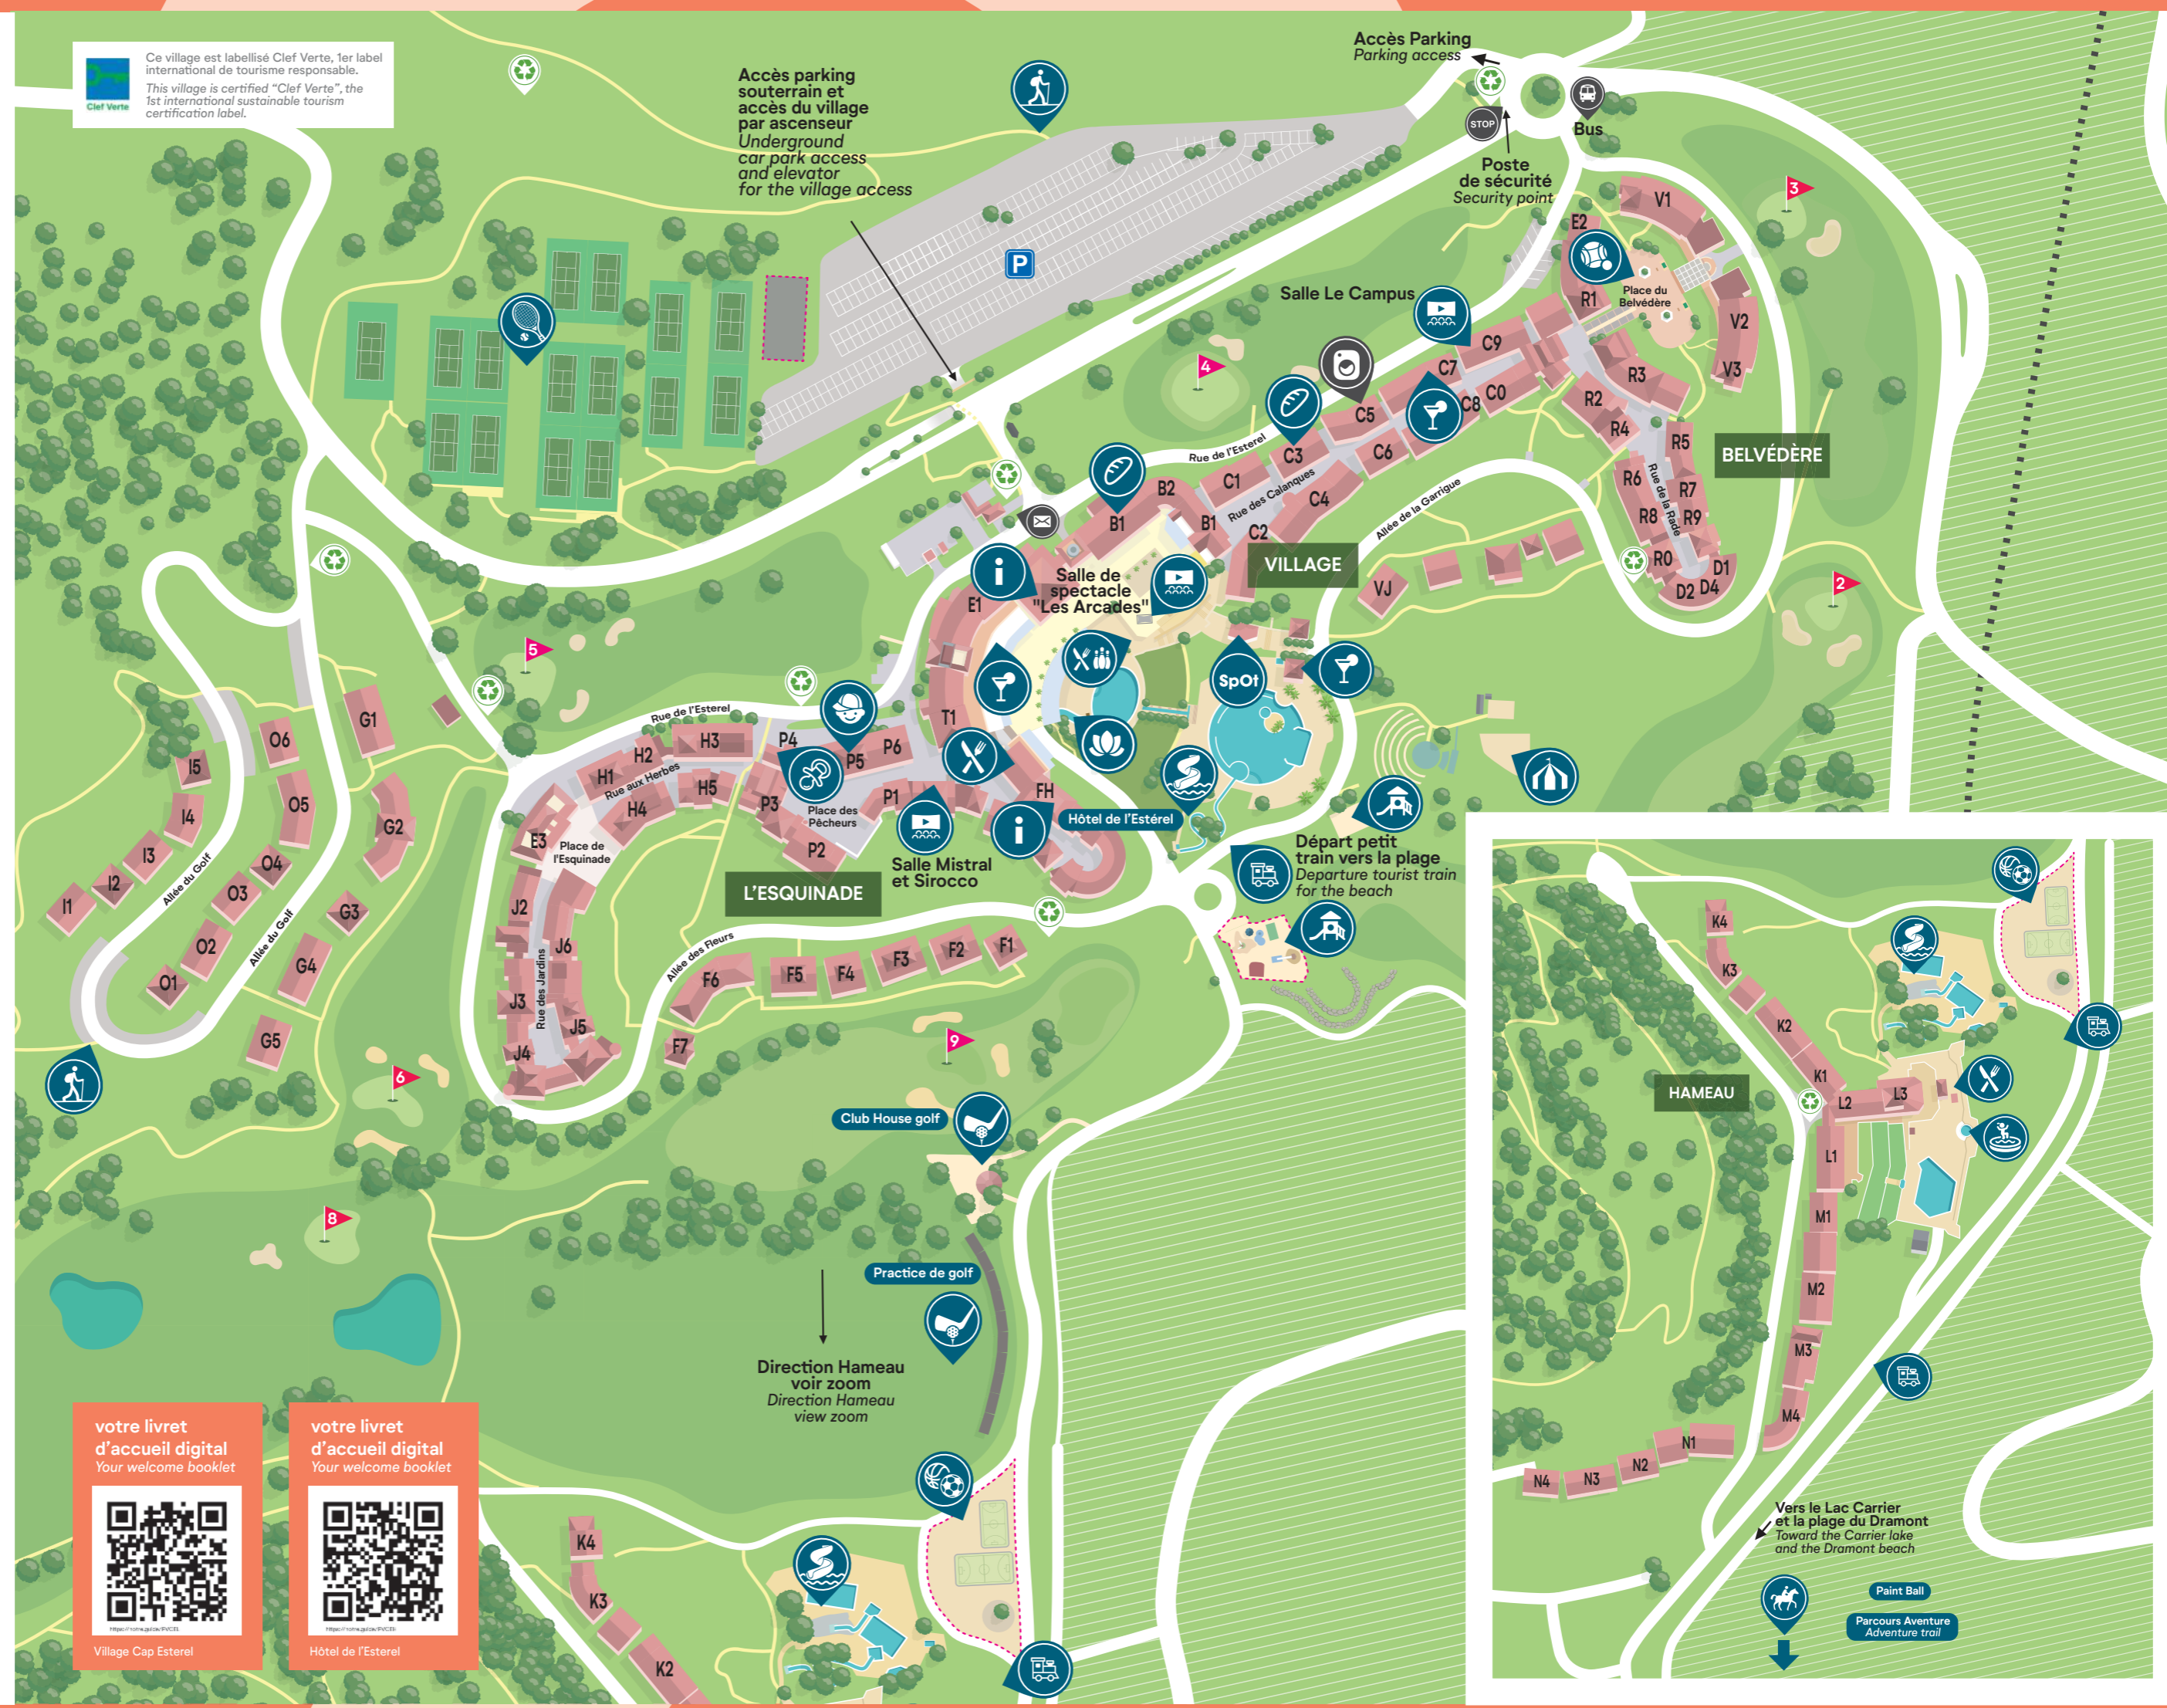

Cap Esterel

plan du village / village map

- | | |
|---|---|
|  Accueil
Reception |  Espace bien-être
Wellness corner |
|  Bar
Bar |  Boulangerie
Bakery |
|  Club enfants
Kids club |  Restaurant
Restaurant |
|  Salle de spectacle et/ou salle de réunion
Performance hall and/or meeting room |  Club bébés
Baby Club |
|  Piscine pour enfants
Swimming pools for children |  Club ados Le SpOt
Teenager Club "Le spOt" |
|  Arrêt petit train
Tourist train stop |  Espaces aquatiques
Water fun areas |
|  Terrains multisports
Multisports ground |  Aire de jeux
Children's play area |
|  Club House Golf
Practice de golf |  Tennis / Padel
Tennis / Padel |
|  Centre équestre et Pony club
Riding school and Pony club |  Pétanque
Petanque area |
|  Aire de cirque et trapèze volant
Circus area and flying trapeze |  Départs de randonnées dans l'Estérel
Hiking departures in Estérel |
|  Bowling
Bowling | |
|  Tri sélectif/ Poubelle
Waste sorting/ Garbage |  Entrée Sécurité
Security point |
|  Laverie 24/7
Lauderette 24/7 |  Bus
Bus |

Ce village est labellisé Clef Verte, 1er label international de tourisme responsable.
This village is certified "Clef Verte", the 1st international sustainable tourism certification label.

your welcome booklet

your livret d'accueil digital
Your welcome booklet

Village Cap Esterel

your welcome booklet

your livret d'accueil digital
Your welcome booklet

Hôtel de l'Estérel